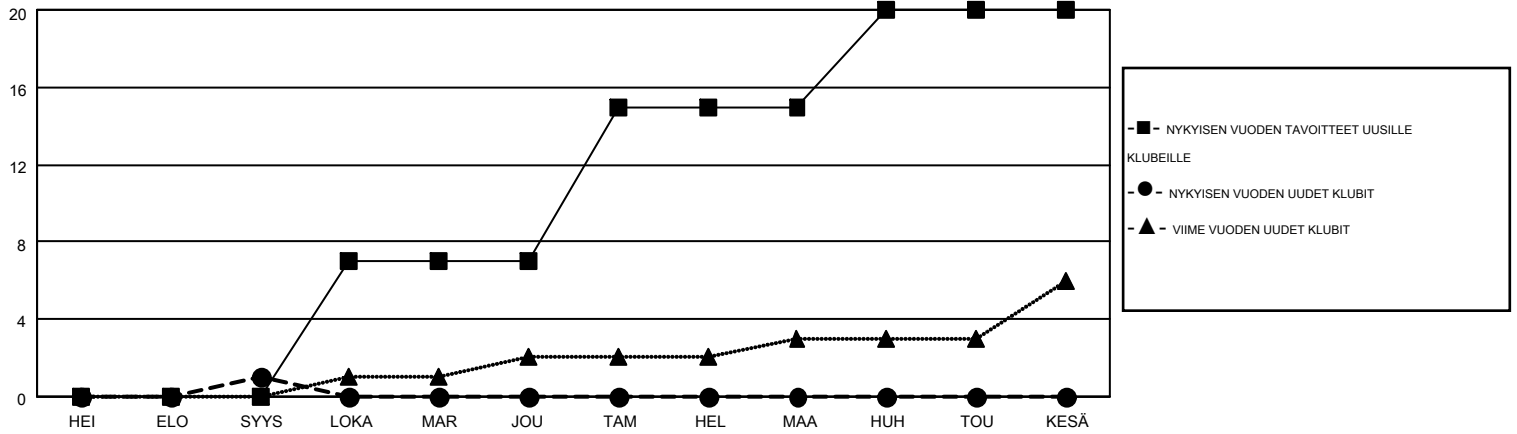

MONTHLY MEMBERSHIP PROGRESS REPORT

Results as of: 9/30/2015

Multiple District 107

LOCATION: FINLAND

GMT: KENNETH PERSSON

GMT VAALIPIIRI 4

Klubit					jäsentä				
TULOKSET 2015-2016					TULOKSET 2015-2016				
NELJÄNNES	UUDEN KLUBIN TAVOITE	UUDET KLUBIT	LOPETETUT KLUBIT	NETTOKASVU/-MENETYS	NELJÄNNES	UUDEN JÄSENEEN TAVOITE	LISÄTYT PERUSTAJAJÄSENET JA UUDET JÄSENET	ERONNEET JÄSENET	NETTOKASVU/-MENETYS
HEI/ELO/SYYS	0	1	1	0	HEI/ELO/SYYS	-119	188	399	-211
LOKA/MAR/JOU	7	0	0	0	LOKA/MAR/JOU	299	0	0	0
TAM/HEL/MAA	8	0	0	0	TAM/HEL/MAA	385	0	0	0
HUH/TOU/KESÄ	5	0	0	0	HUH/TOU/KESÄ	82	0	0	0

TAVOITTEET JA UUDET KLUBIT, KUMULATIIVINEN

TAVOITTEET JA JÄSENET, KUMULATIIVINEN

LAKKAUTETUT KLUBIT: 1	116 CLUBS OF 931 LISÄNNYT YHDEN TAI USEAMMAN UUTTA JÄSENTÄ	SUKUPUOLIJAKAUMA MIES 19,726 (80.98%) NAINEN 4,632 (19.02%)
EROTETUT JÄSENET KUOLLUT 36 KLUBI LAKKAUTETTU 0 MUUT 363 YHTEENSÄ 399	KLIKKA TÄSTÄ LUKEAKSESI TERVEYSTARKASTUKSEN TULOKSET	PERHEYKSIKÖN JÄSENET 334 PERHEEN PÄÄJÄSEN 167 EI-PÄÄJÄSEN KOTITALOUDESSA 167