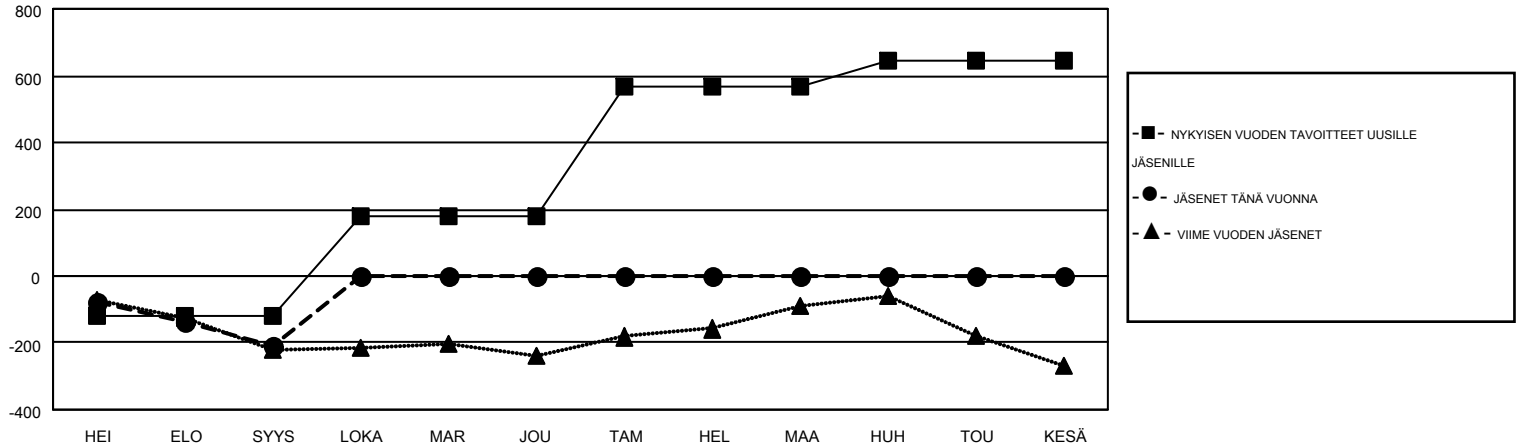

MONTHLY MEMBERSHIP PROGRESS REPORT

Results as of: 9/30/2015

Multiple District 107

LOCATION: FINLAND

GMT: KENNETH PERSSON

GMT VAALIPIIRI 4

Klubit					jäsentä				
TULOKSET 2015-2016					TULOKSET 2015-2016				
NELJÄNNES	UUDEN KLUBIN TAVOITE	UUDET KLUBIT	LOPETETUT KLUBIT	NETTOKASVU/-MENETYS	NELJÄNNES	UUDEN JÄSENEEN TAVOITE	LISÄTYT PERUSTAJAJÄSENET JA UUDET JÄSENET	ERONNEET JÄSENET	NETTOKASVU/-MENETYS
HEI/ELO/SYYS	0	1	1	0	HEI/ELO/SYYS	-119	188	399	-211
LOKA/MAR/JOU	7	0	0	0	LOKA/MAR/JOU	299	0	0	0
TAM/HEL/MAA	8	0	0	0	TAM/HEL/MAA	385	0	0	0
HUH/TOU/KESÄ	5	0	0	0	HUH/TOU/KESÄ	82	0	0	0

TAVOITTEET JA UUDET KLUBIT, KUMULATIIVINEN

TAVOITTEET JA JÄSENET, KUMULATIIVINEN

LAKKAUTETUT KLUBIT: 1	116 CLUBS OF 931 LISÄNNYT YHDEN TAI USEAMMAN UUTTA JÄSENTÄ	SUKUPUOLIJAKAUMA MIES 19,726 (80.98%) NAINEN 4,632 (19.02%)
EROTETUT JÄSENET KUOLLUT 36 KLUBI LAKKAUTETTU 0 MUUT 363 YHTEENSÄ 399	KLIKKA TÄSTÄ LUKEAKSESI TERVEYSTARKASTUKSEN TULOKSET	PERHEYKSIKÖN JÄSENET 334 PERHEEN PÄÄJÄSEN 167 EI-PÄÄJÄSEN KOTITALOUDESSA 167